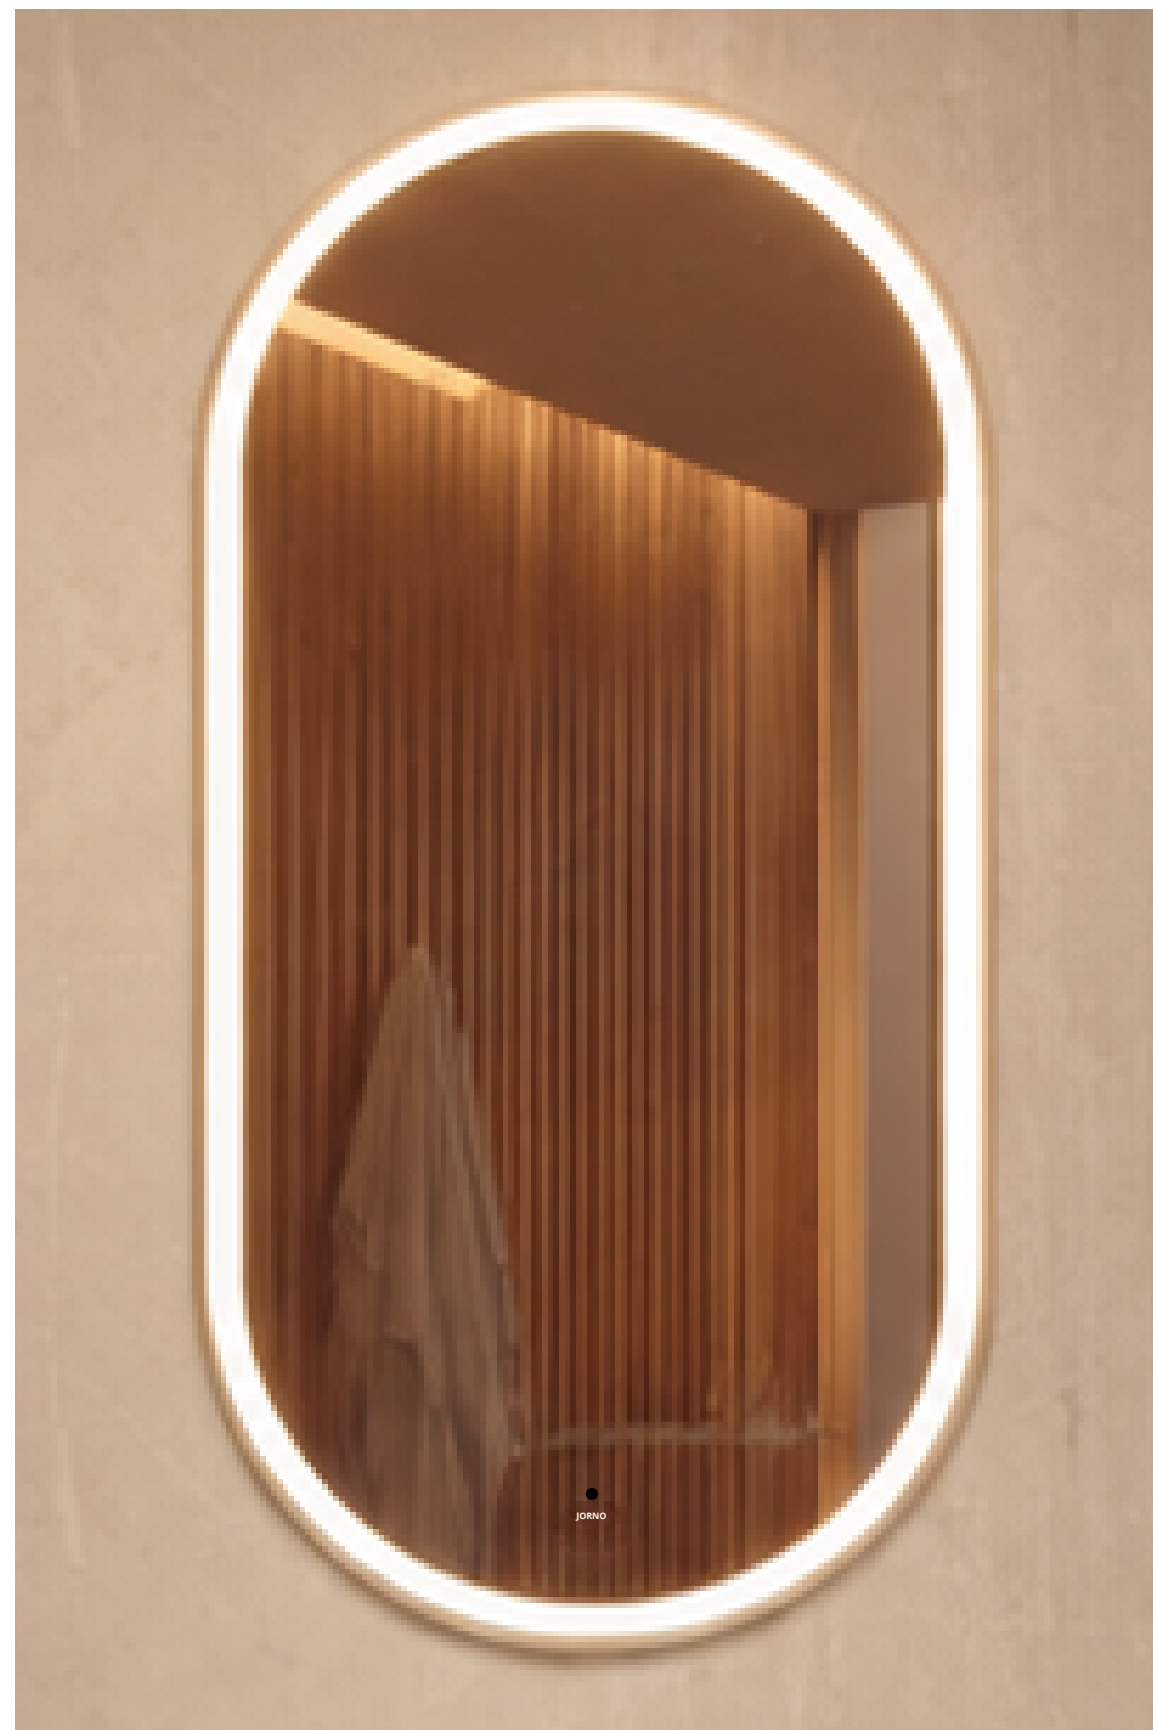

КЕРАМИЧЕСКАЯ РАКОВИНА РОНДИ 910

ШИРОКИЕ БОРТИКИ РАКОВИНЫ
ПОЗВОЛЯЮТ УДОБНО РАЗМЕСТИТЬ ВСЕ
НЕОБХОДИМЫЕ АКСЕССУАРЫ И КОСМЕТИКУ
ПОД РУКОЙ, А ГАЛТЕЛЬ ЗАЩИЩАЕТ СТЫК ОТ
ПОПАДАНИЯ ВОДЫ.

ПОДСВЕТКА РАКОВИНЫ

ВКЛЮЧЕНИЕ ОТ КНОПКИ,
МЯГКИЙ АКЦЕНТНЫЙ СВЕТ

**ГЛЯНЦЕВЫЙ
БЕЛЫЙ**

НОВАЯ КОЛЛЕКЦИЯ

ЗЕРКАЛО ЭЛЕГИЯ

50×100

НОВАЯ КОЛЛЕКЦИЯ

- ФРОНТАЛЬНАЯ ПОДСВЕТКА ДЛЯ КОМФОРТНОГО ИСПОЛЬЗОВАНИЯ
- АЛЮМИНИЕВАЯ РАМА В ЗОЛОТОМ ОТТЕНКЕ
- БЕСКОНТАКТНЫЙ СЕНСОР
- УНИВЕРСАЛЬНОЕ ГОРИЗОНТАЛЬНОЕ И ВЕРТИКАЛЬНОЕ КРЕПЛЕНИЕ

ПЕНАЛ ЭЛЕГИЯ

- ФАСАДЫ И КОРПУС ИЗ МДФ В БЕЛОМ ГЛЯНЦЕВОМ ЦВЕТЕ
- СТЕКЛЯННЫЕ ПОЛОЧКИ ДЛЯ УДОБНОЙ ОРГАНИЗАЦИИ
- НАДЕЖНАЯ ФУРНИТУРА ДЛЯ КОМФОРТНОГО ЕЖЕДНЕВНОГО ИСПОЛЬЗОВАНИЯ
- ВЫСОТА ПЕНАЛА 1200 ММ

ЛАКОНИЧНАЯ ЭЛЕГАНТНОСТЬ